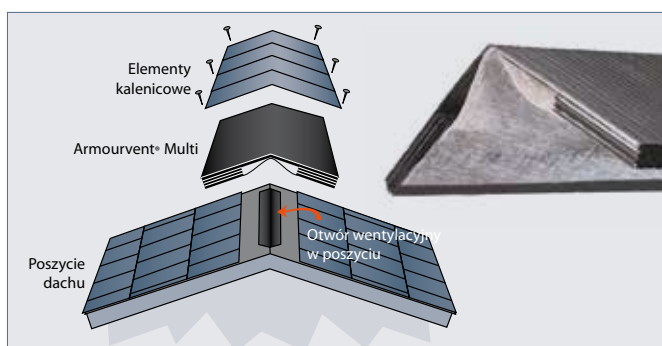

Marzy ci się miły i gładki dach?

Chcesz mieszkać w zdrowym domu?

Chcesz mieć szczelny dach w każdych warunkach pogodowych?

Chcesz tego wszystkiego, ale oszczędzając pieniądze?

Po prostu piękny

System wentylacyjny IKO ARMOURVENT® MULTI zapewnia piękny dach bez widocznych akcesoriów. Unikatowy produkt składa się z cienkiego ale bardzo mocnego profilu zapewniającego gładką, prostą i prawie niewidoczną linię dachu.

Upewnij się, że twój dom jest dobrze zabezpieczony

IKO ARMOURVENT® MULTI był dokładnie przetestowany w ekstremalnych warunkach pogodowych aby zapobiec wnikaniu wilgoci. Biała membrana o dużej gęstości zapobiega przedostawaniu się wody, niepożądanych przedmiotów i owadów.

Oszczędność pieniędzy przez długi czas

Dzięki IKO ARMOURVENT® MULTI oszczędzasz pieniądze! System wentylacyjny zabezpiecza Twój dach przed butwieniem i kondensacją pary wodnej.

Lepsza izolacja = niższe koszty energii

Lepsza izolacja = lepsze zdrowie

	ARMOURVENT® MULTI	ARMOURVENT® MULTI PLUS
WYMIARY	6 m x 22,80 cm	6 m x 28,50 cm
UŻYWANY DLA RODZAJU GONTA IKO	Monarch Armourglass (Victorian)	Monarch-Diamant Diamant DiamantShield BiberShield ArmourShield Superglass (-Biber) Maraton Ultra element kalenicowy do Cambridge
NACHYLENIE POŁĄCZI DACHU	15° - 60°	15° - 60°
POWIERZCHNIA OTWORÓW WENTYLACYJNYCH	275 cm²/m	275 cm²/m

IKO Sp. z o.o. • Firma Grupy IKO • 94-029 Łódź • ul. Wileńska 10 • www.iko.be

ARMOURVENT® MULTI: WYDŁUŻA ŻYWOTNOŚĆ TWOJEGO DACHU!