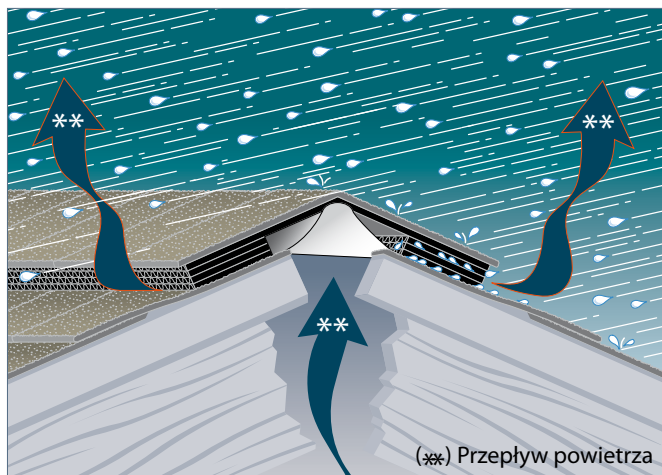

Marzy ci się miły i gładki dach?

Chcesz mieszkać w zdrowym domu?

Chcesz mieć szczelny dach w każdych warunkach pogodowych?

Chcesz tego wszystkiego, ale oszczędzając pieniądze?

Po prostu piękny

System wentylacyjny IKO ARMOURVENT® MULTI zapewnia piękny dach bez widocznych akcesoriów. Unikatowy produkt składa się z cienkiego ale bardzo mocnego profilu zapewniającego gładką, prostą i prawie niewidoczną linię dachu.

Upewnij się, że twój dom jest dobrze zabezpieczony

IKO ARMOURVENT® MULTI był dokładnie przetestowany w ekstremalnych warunkach pogodowych aby zapobiec wnikaniu wilgoci. Biała membrana o dużej gęstości zapobiega przedostawaniu się wody, niepożądanych przedmiotów i owadów.

Oszczędność pieniędzy przez długi czas

Dzięki IKO ARMOURVENT® MULTI oszczędzasz pieniądze! System wentylacyjny zabezpiecza Twój dach przed butwieniem i kondensacją pary wodnej.

Lepsza izolacja = niższe koszty energii

Lepsza izolacja = lepsze zdrowie

	ARMOURVENT® MULTI	ARMOURVENT® MULTI PLUS
WYMIARY	6 m x 22,80 cm	6 m x 28,50 cm
UŻYWANY DLA RODZAJU GONTA IKO	Monarch Armourglass (Victorian)	Monarch-Diamant Diamant DiamantShield BiberShield ArmourShield Superglass (-Biber) Maraton Ultra element kalenicowy do Cambridge
NACHYLENIE POŁĄCZI DACHU	15° - 60°	15° - 60°
POWIERZCHNIA OTWORÓW WENTYLACYJNYCH	275 cm²/m	275 cm²/m

IKO Sp. z o.o. • Firma Grupy IKO • 94-029 Łódź • ul. Wileńska 10 • www.iko.be

ARMOURVENT® MULTI: WYDŁUŻA ŻYWOTNOŚĆ TWOJEGO DACHU!